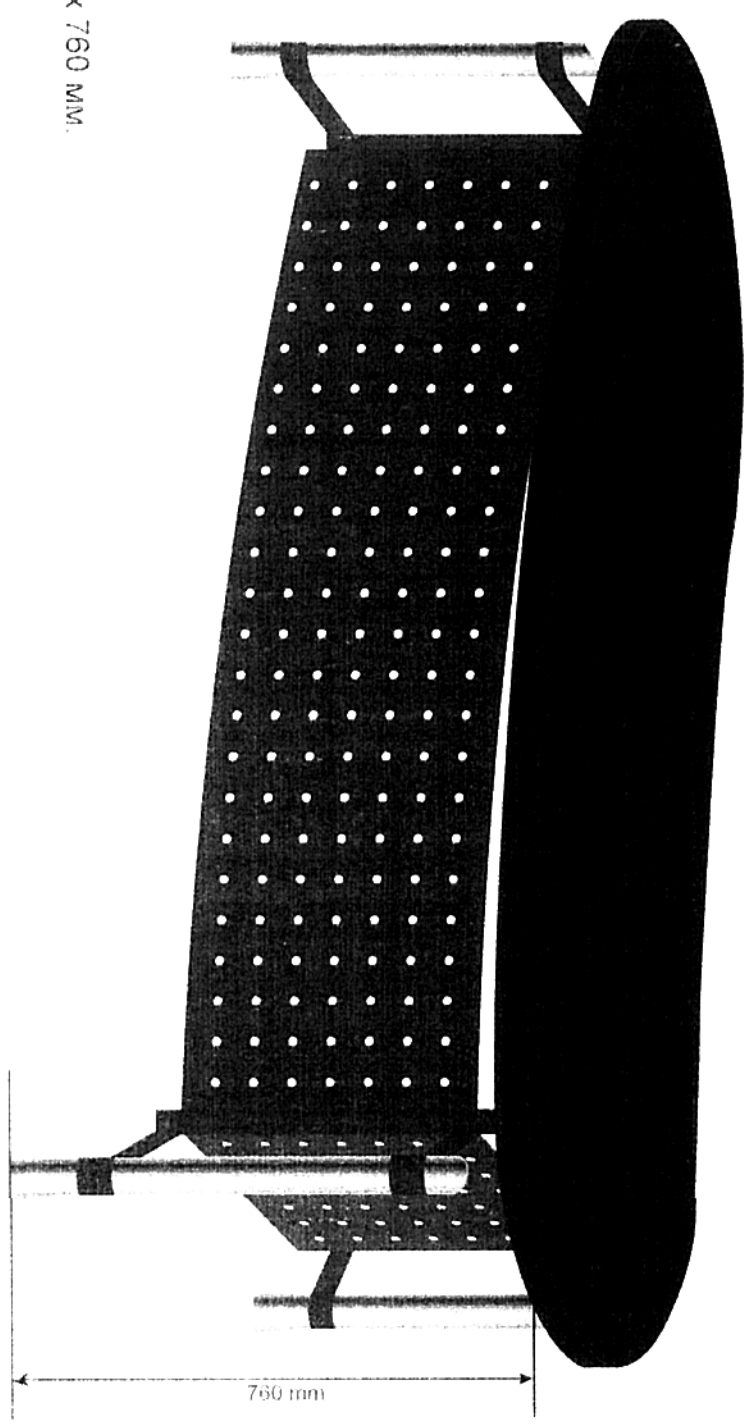

Скуча по г. 14

Бројо с пазмери 2200 x 1100 x 760 мм.

ЗКМ44 мо г. 15 и г. 16

Контейнер с размери 600 x 450 x 650 мм.
3 чекмеджета със заключващ механизъм.

Помощна маса с размери 1600 x 450 x 650 мм. 2 шкафчета. 2 рафта. 1 отделение за настолен компютър.

Зкисат по г. 17 и 18

Шкаф с размери 1380 x 400 x 2000 мм.
1 горно отделение 2 шкаф-ета
6 отделения разделени от рафтове

Шкаф с размери 1200 x 400 x 800 мм.
1 шкафче 2 витрини 2 чамдржета