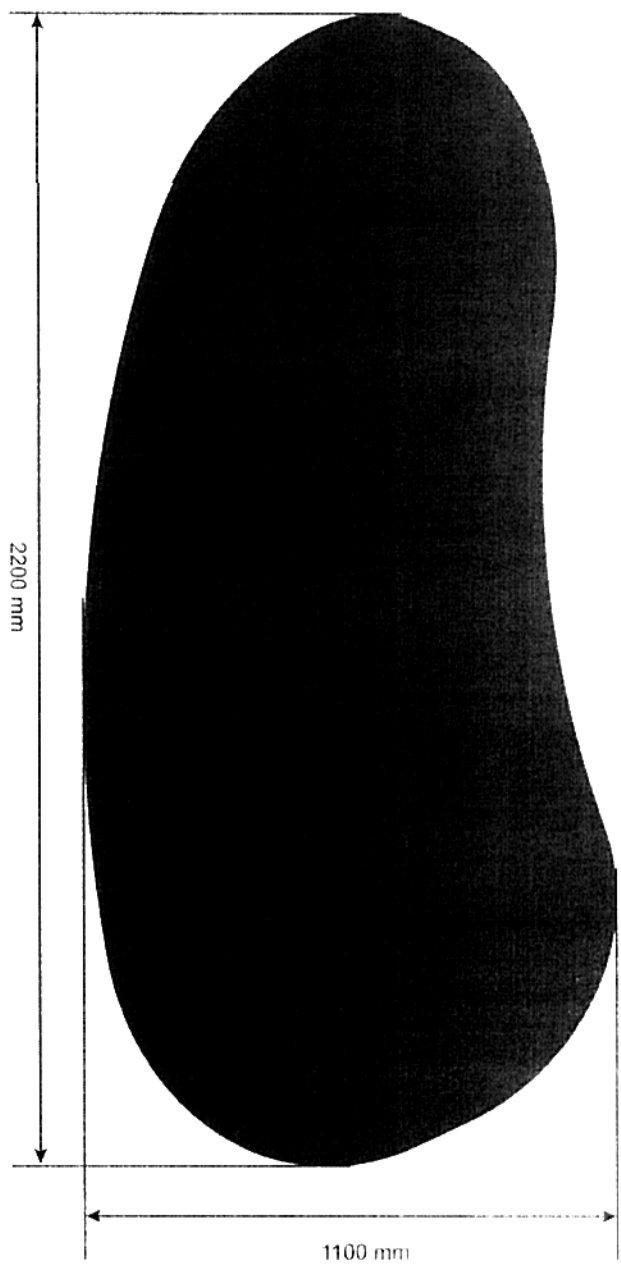

Скуча по г. 14

Бројо с пазмери 2200 x 1100 x 760 мм.

ЗКМ44 мо г. 15 и г. 16

Контейнер с размери 600 x 450 x 650 мм.
3 чекмеджета със заключващ механизъм.

Помощна маса с размери 1600 x 450 x 650 мм. 2 шкафчета. 2 рафта. 1 отделение за настолен компютър.

Зкисат по г. 17 и 18

Шкаф с размери 1380 x 400 x 2000 мм.
1 горно отделение 2 шкаф-ета
6 отделения разделени от рафтове

Шкаф с размери 1200 x 400 x 800 мм.
1 шкафче 2 витрини 2 чамдржета