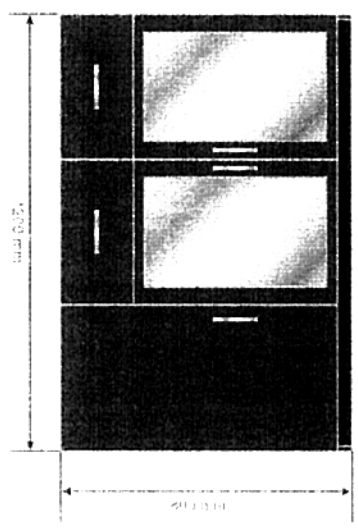

Скуча по г. 14

Бројо с пазмери 2200 x 1100 x 760 мм.

ЗКМ44 мо г. 15 и г. 16

Контейнер с размери 600 x 450 x 650 мм.
3 чекмеджета със заключващ механизъм.

Помощна маса с размери 1600 x 450 x 650 мм. 2 шкафчета. 2 рафта. 1 отделение за настолен компютър.

Зкисат по г. 17 и 18

Шкаф с размери 1380 x 400 x 2000 мм.
1 горно отделение 2 шкаф-ета
6 отделения разделени от рафтове

Шкаф с размери 1200 x 400 x 800 мм.
1 шкафче 2 витрини 2 чамдржета