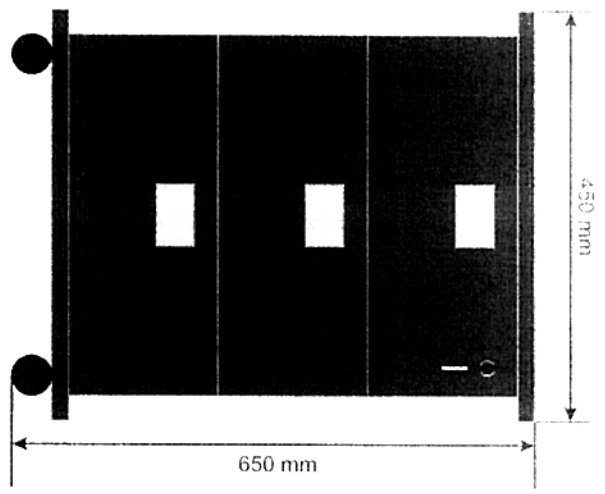

Скуча по г. 14

Бројо с пазмери 2200 x 1100 x 760 мм.

ЗКМ44 мо г. 15 и г. 16

Контейнер с размери 600 x 450 x 650 мм.
3 чекмеджета със заключващ механизъм.

Помощна маса с размери 1600 x 450 x 650 мм. 2 шкафчета. 2 рафта. 1 отделение за настолен компютър.

Зкисат по г. 17 и 18

Шкаф с размери 1380 x 400 x 2000 мм.
1 горно отделение 2 шкаф-ета
6 отделения разделени от рафтове

Шкаф с размери 1200 x 400 x 800 мм.
1 шкафче 2 витрини 2 чамдржета