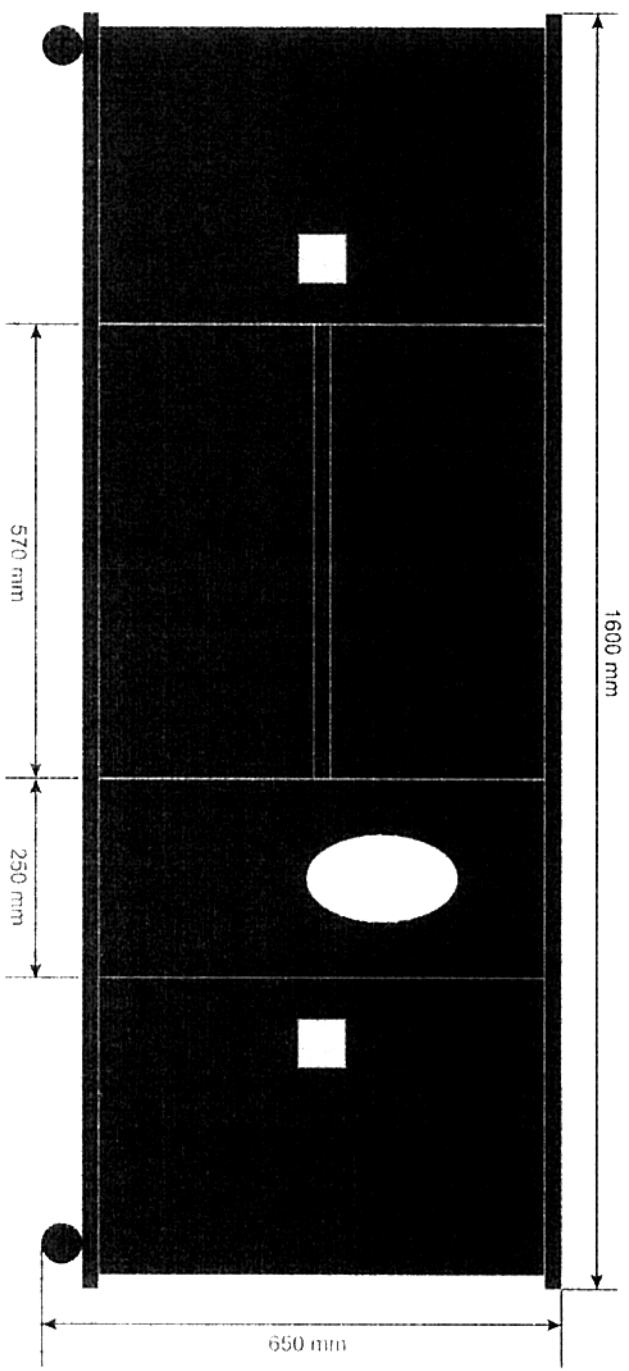

Скуча по г. 14

Бројо с пазмери 2200 x 1100 x 760 мм.

ЗКМ44 мо г. 15 и г. 16

Контейнер с размери 600 x 450 x 650 мм.
3 чекмеджета със заключващ механизъм.

Помощна маса с размери 1600 x 450 x 650 мм. 2 шкафчета. 2 рафта. 1 отделение за настолен компютър.

Зкисат по г. 17 и 18

Шкаф с размери 1380 x 400 x 2000 мм.
1 горно отделение 2 шкаф-ета
6 отделения разделени от рафтове

Шкаф с размери 1200 x 400 x 800 мм.
1 шкафче 2 витрини 2 чамдржета