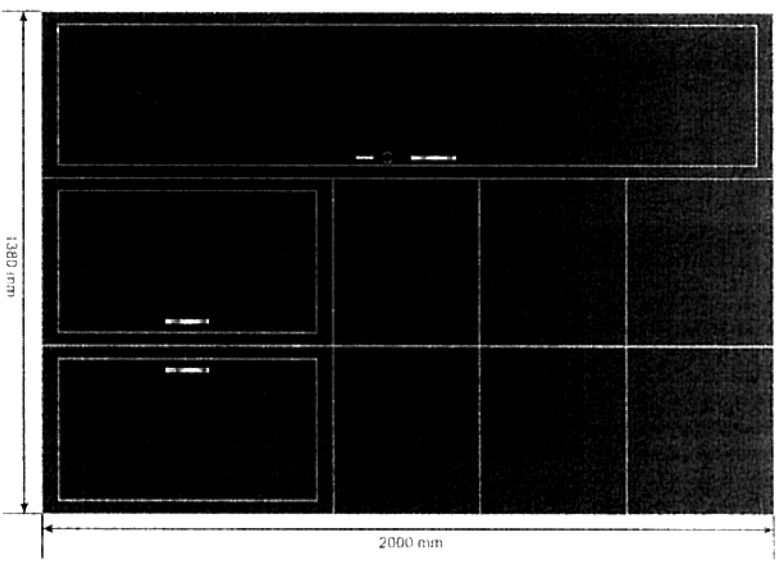

Скуча по г. 14

Бројо с пазмери 2200 x 1100 x 760 мм.

ЗКМ44 мо г. 15 и г. 16

Контейнер с размери 600 x 450 x 650 мм.
3 чекмеджета със заключващ механизъм.

Помощна маса с размери 1600 x 450 x 650 мм. 2 шкафчета. 2 рафта. 1 отделение за настолен компютър.

Зкисат по г. 17 и 18

Шкаф с размери 1380 x 400 x 2000 мм.
1 горно отделение 2 шкаф-ета
6 отделения разделени от рафтове

Шкаф с размери 1200 x 400 x 800 мм.
1 шкафче 2 витрини 2 чамдржета